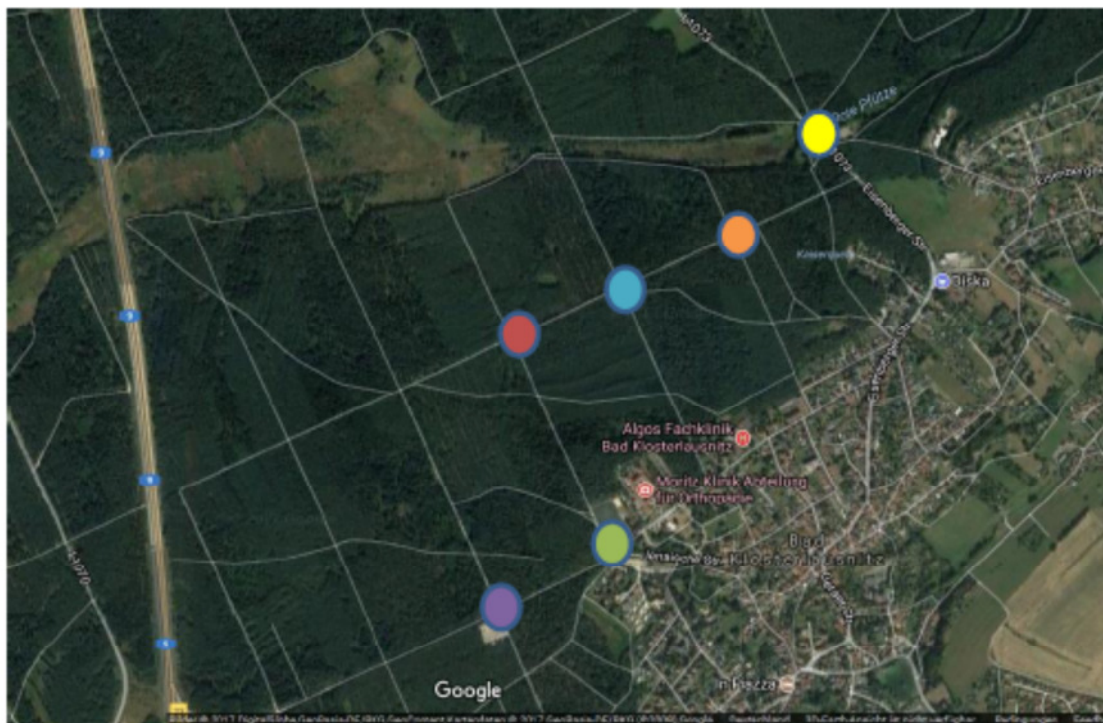

## Notfallpunkte Nordic Walking

 Waldparkplatz „Köppe“

 Sportplatz Bad Klosterlausnitz

 Parkplatz „Rote Pfütze“

Die Punkte    sind über die Zufahrt vom Waldparkplatz „Köppe“ erreichbar.